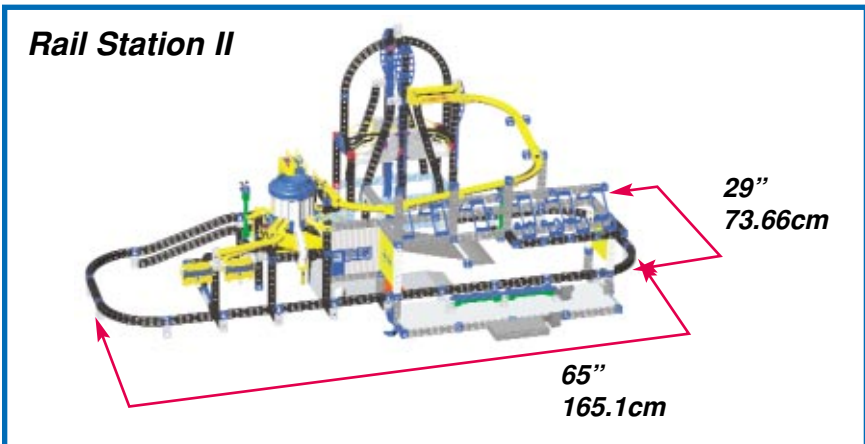

BUILD

Construye   Bau   Bouw   Byg
Construis   Costruite   Bygg