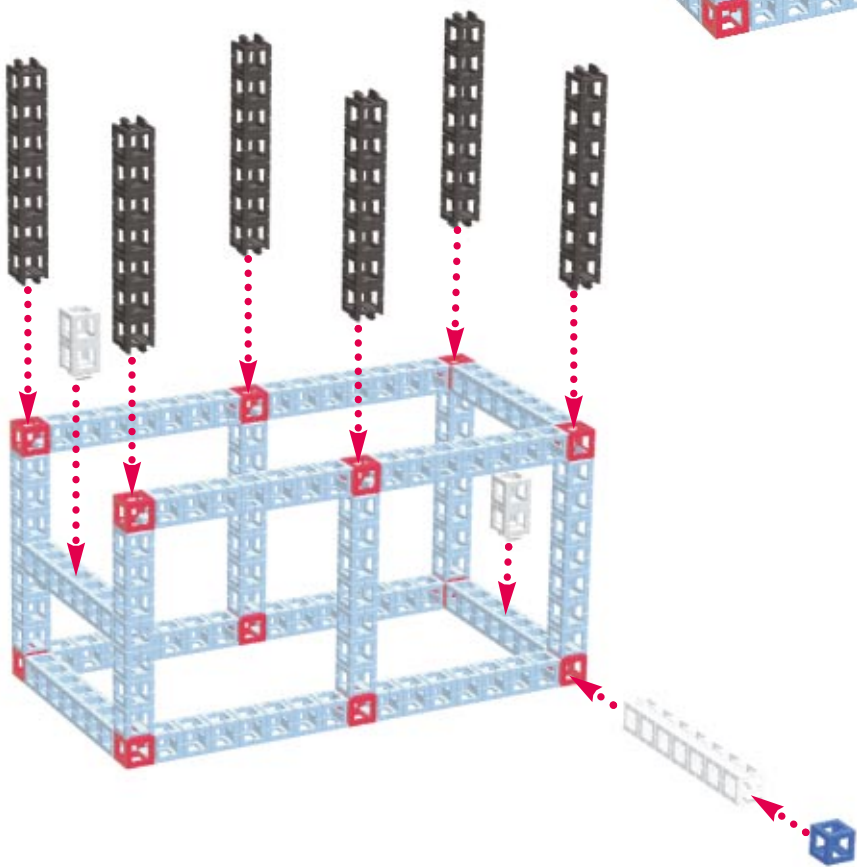

Rail Station II

RC Monorail Start Set + Auto Center + Monorail Track
Skip Track + Elevator + Chutes & Hoppers II

572 pieces
 572 piezas
 572 pièces
 572 Stücke
 572 pezzi
 572 stukken
 572 stora
 572 store

Parts Count Continued

Rail Station II

BUILD

Construye Bau Bouw Byg
Construis Costruite Bygg

1

2

3

4