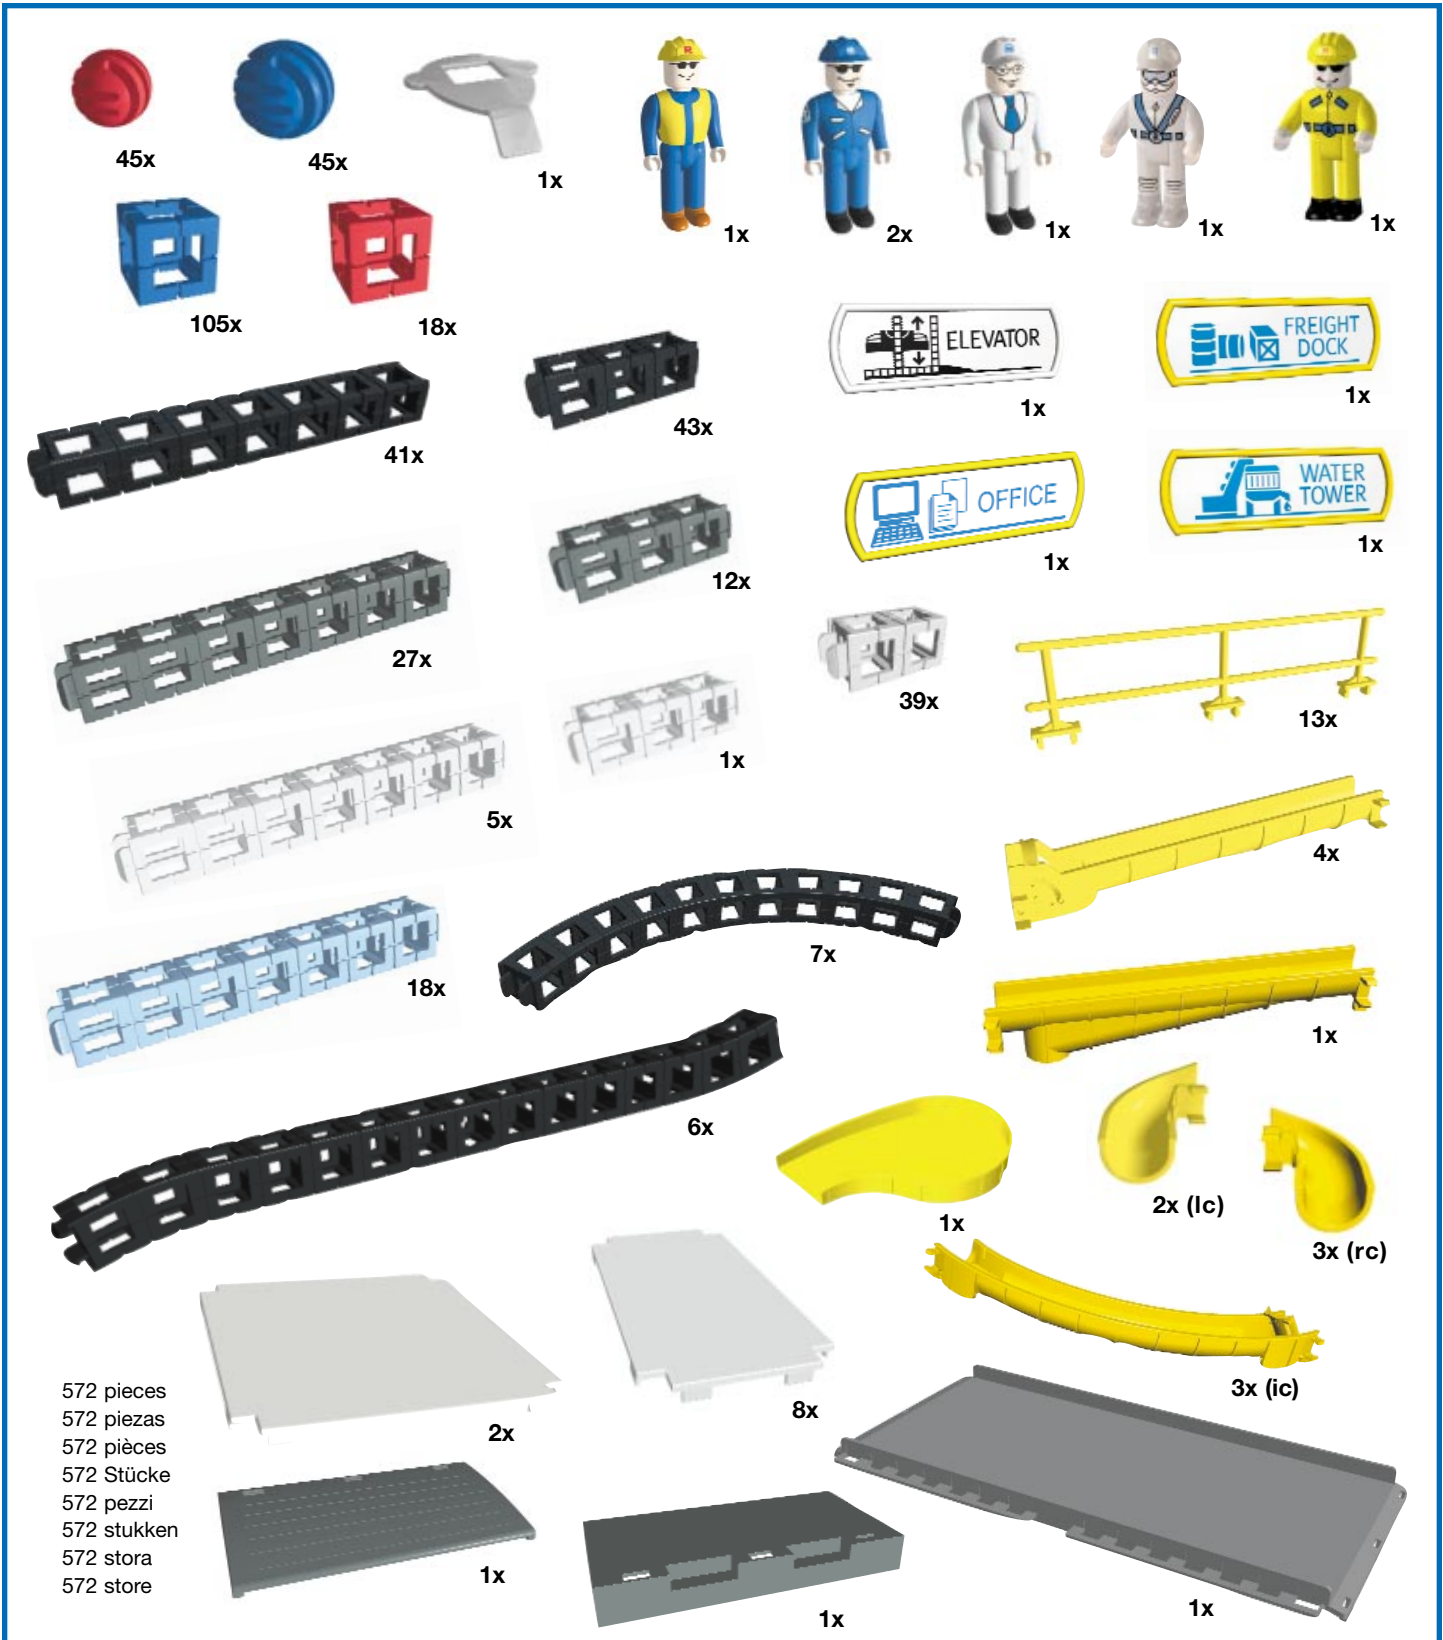

Rail Station II

RC Monorail Start Set + Auto Center + Monorail Track
Skip Track + Elevator + Chutes & Hoppers II

572 pieces
 572 piezas
 572 pièces
 572 Stücke
 572 pezzi
 572 stukken
 572 stora
 572 store

5

6

7

8

9

10

11

12

13

14

15

16

17

18

20

21

22

23

24

25

26

27

28

29