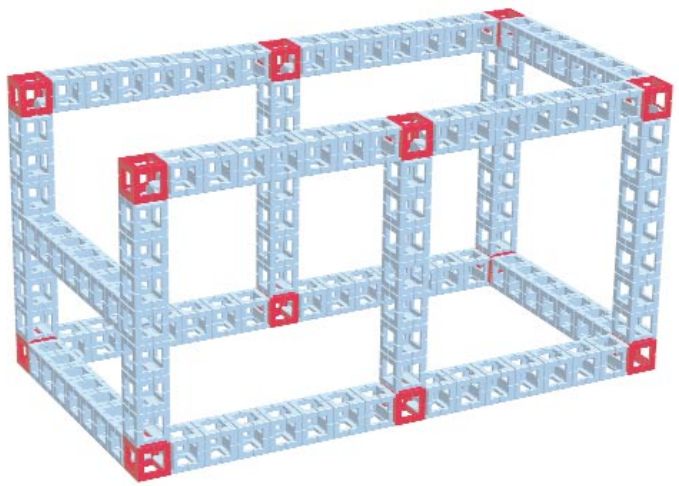

Rail Station II

RC Monorail Start Set + Auto Center + Monorail Track
Skip Track + Elevator + Chutes & Hoppers II

572 pieces
 572 piezas
 572 pièces
 572 Stücke
 572 pezzi
 572 stukken
 572 stora
 572 store

Parts Count Continued

Rail Station II

BUILD

Construye Bau Bouw Byg
Construis Costruite Bygg

1

2

3

4