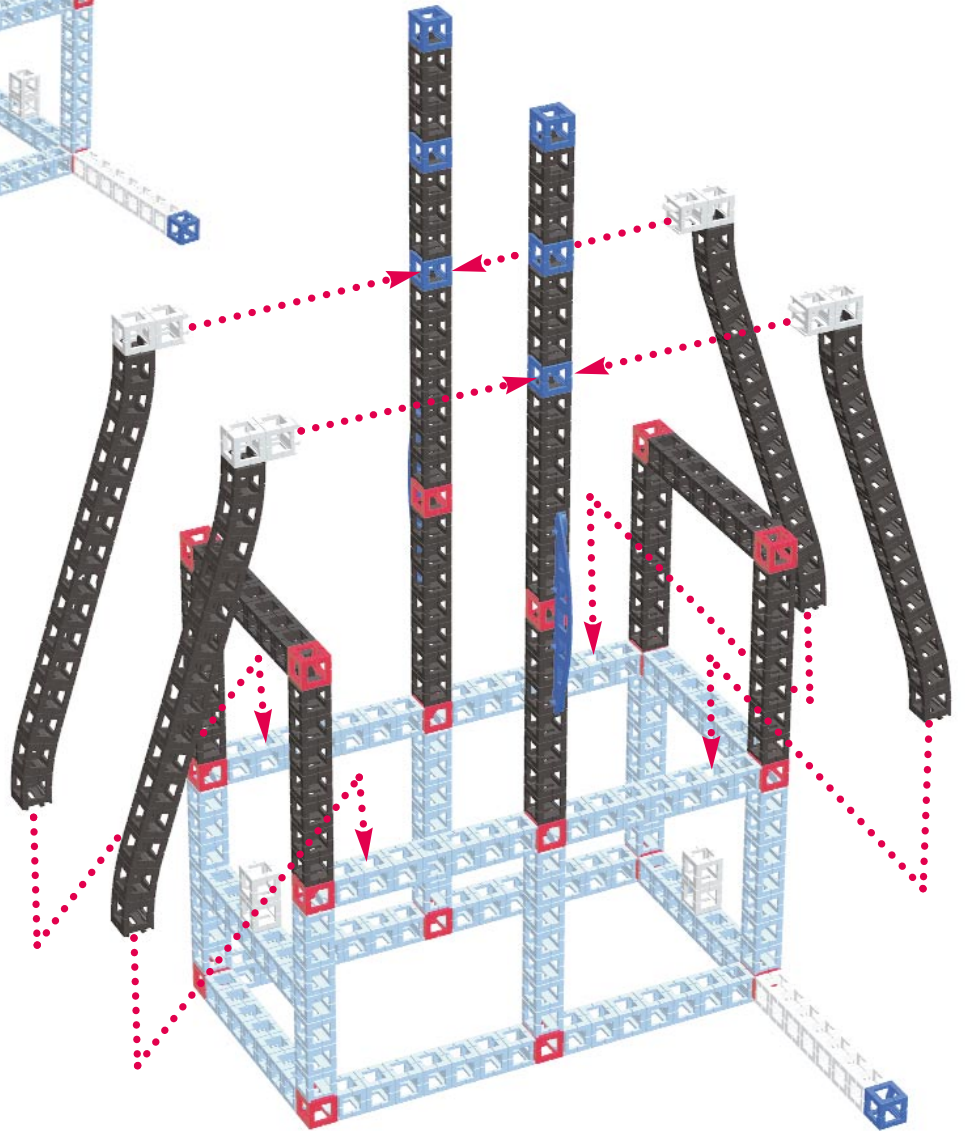

Rail Station II

RC Monorail Start Set + Auto Center + Monorail Track
Skip Track + Elevator + Chutes & Hoppers II

572 pieces
 572 piezas
 572 pièces
 572 Stücke
 572 pezzi
 572 stukken
 572 stora
 572 store

Parts Count Continued

Rail Station II

BUILD

Construye Bau Bouw Byg
Construis Costruite Bygg

1

2

3

4

5

6

7

8

9

10

11

12

30

31

32

33

34

35

37

1x