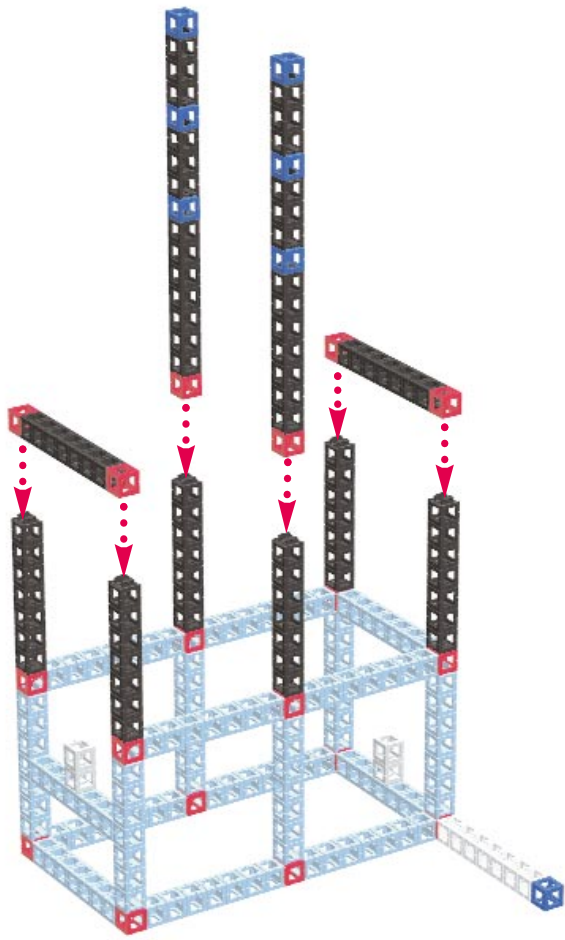

Rail Station II

RC Monorail Start Set + Auto Center + Monorail Track
Skip Track + Elevator + Chutes & Hoppers II

572 pieces
 572 piezas
 572 pièces
 572 Stücke
 572 pezzi
 572 stukken
 572 stora
 572 store

Parts Count Continued

Rail Station II

BUILD

Construye Bau Bouw Byg
Construis Costruite Bygg

1

2

3

4